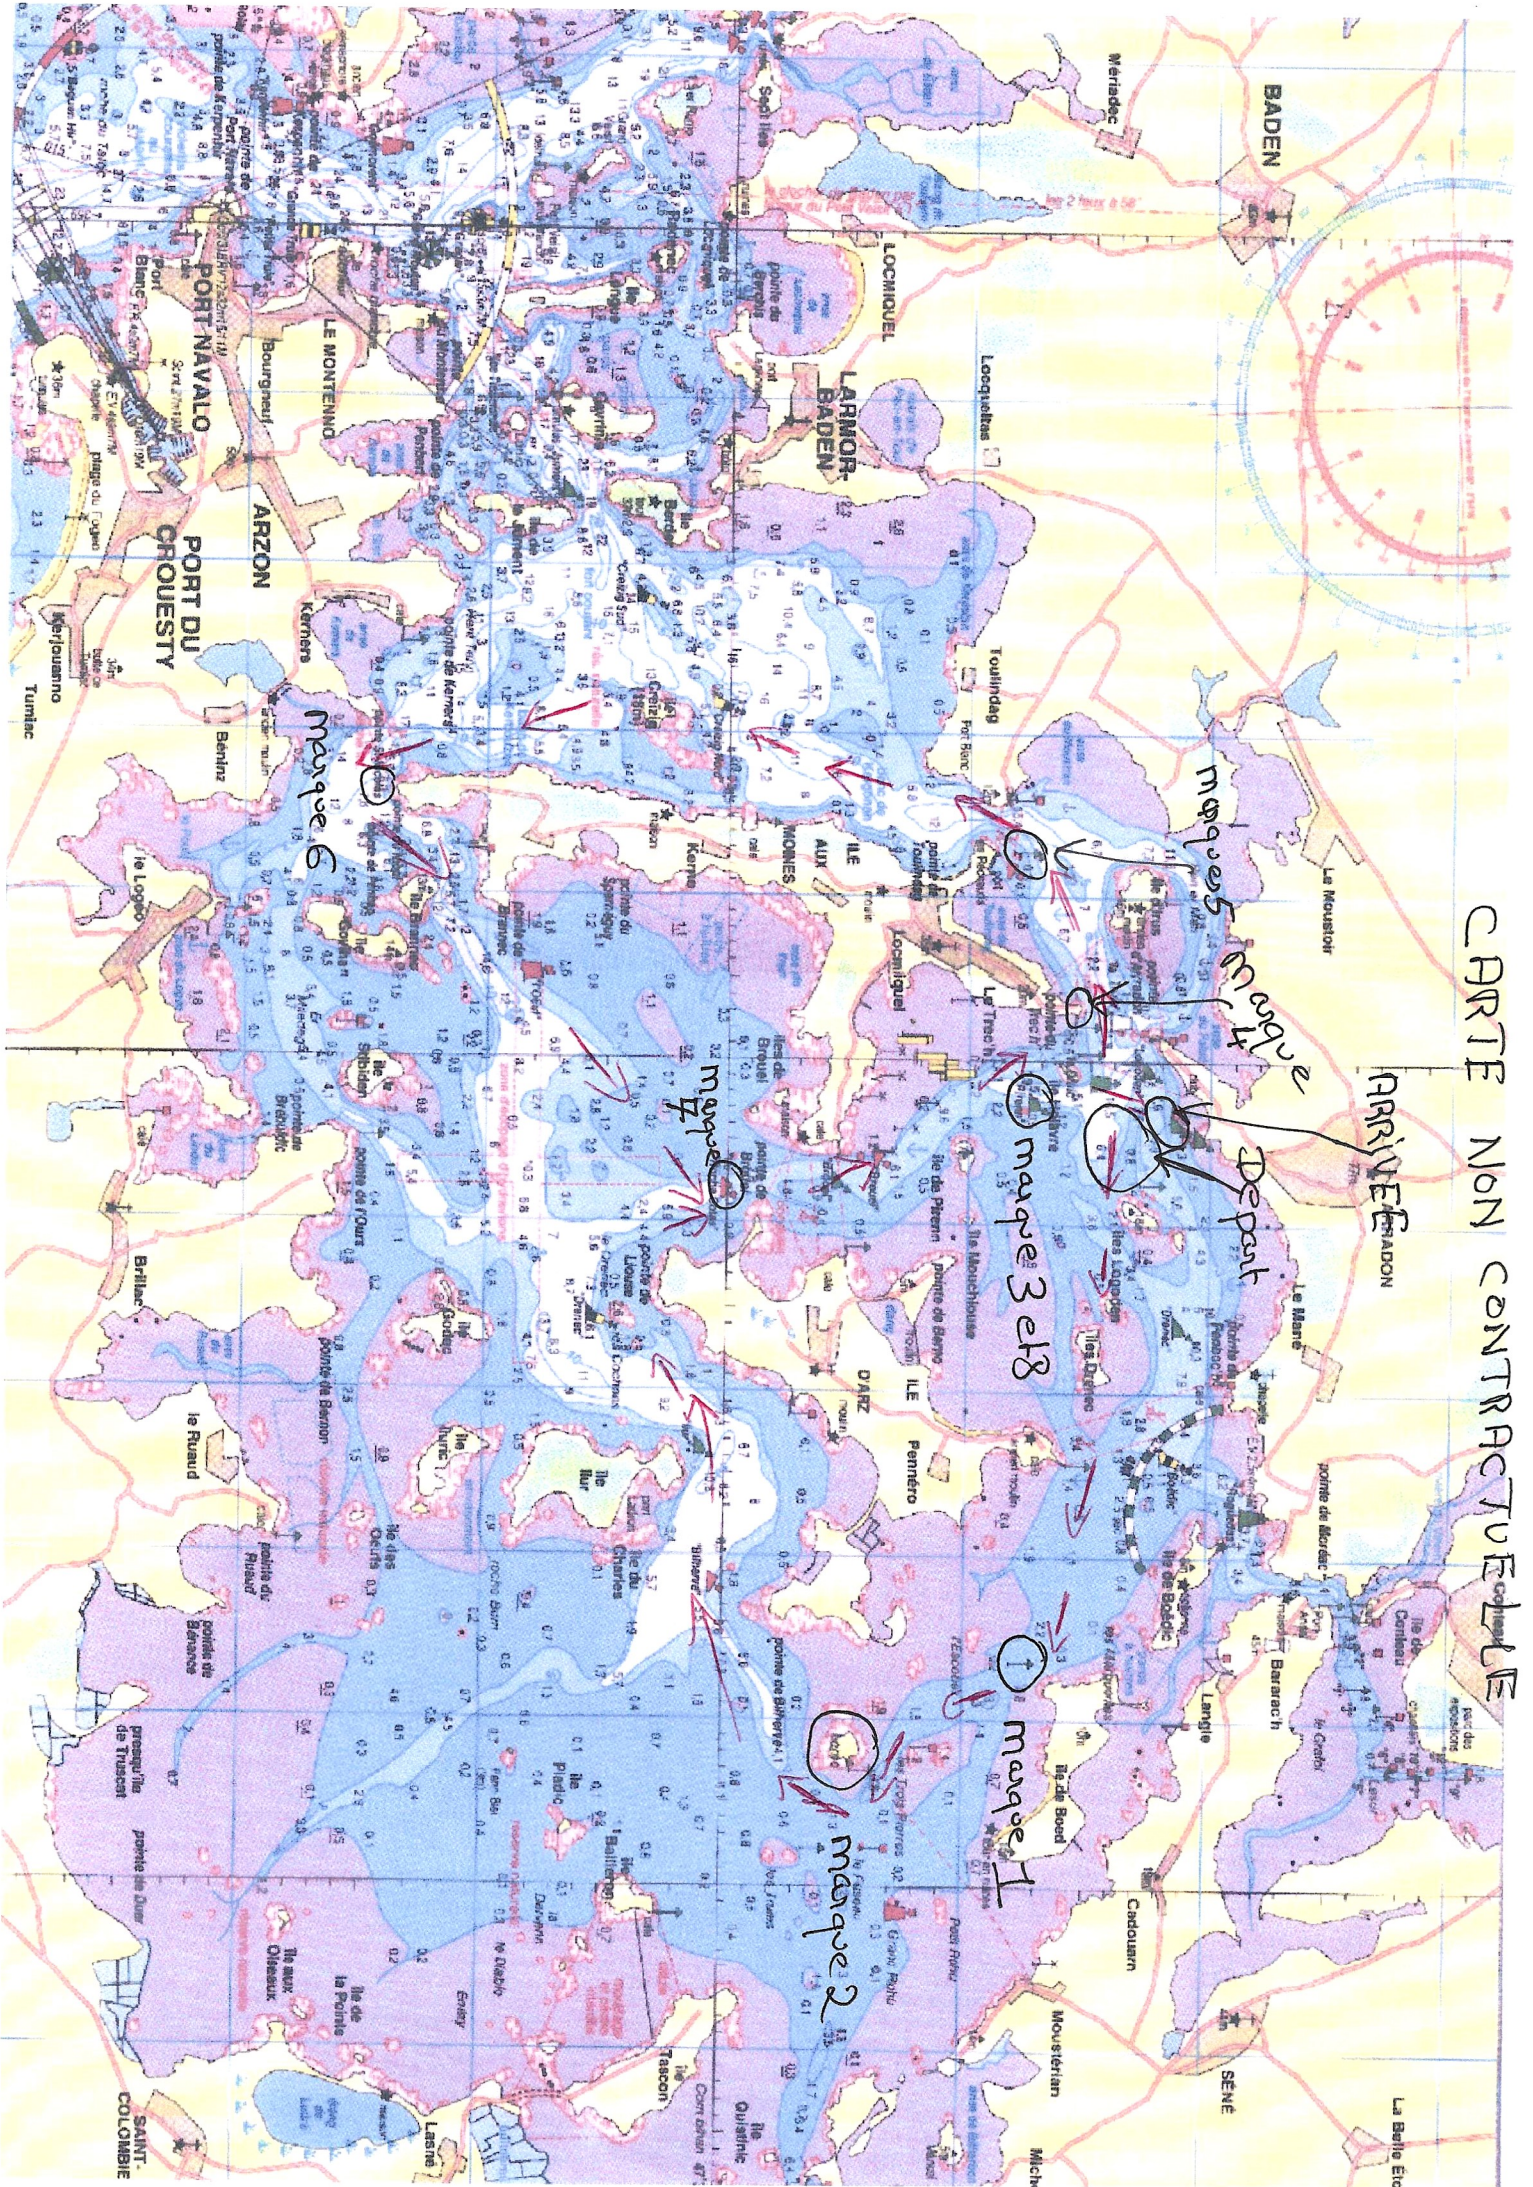

CARTE NON CONTRACTUELLE

ARRIVEE BRADON

Depart

marque 3 et 8

marque 1

marque 2

marque 4

marque 6

BADEN

LOCHQUEL

LARMOR-BADEN

PORT-NAVALO

PORT DU CROUESTY

ARZON

LE MONTENNO

Le Moustoir

Le Mare

Le Trac'h

Le Moulin

Le Trac'h

Le Trac'h

Le Trac'h

Le Trac'h

Le Trac'h

Langlie

La Baie Eto

SENE

Langlie

Bartrach

Langlie

Langlie

Langlie